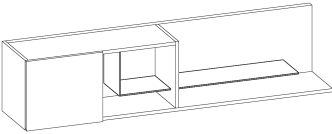

Hutches, Sliding Door/L-Open

Description	#Doors	Width	Product No.	List $	Product No.	List $
14.75d			16h		24h	
18 Slider:18 L-Open	1	36	UKLAE36L	5724	UKLAF36L	6129
18 L-Open:18 Slider	1	36	UKLAE36R	5724	UKLAF36R	6129
21 Slider:21 L-Open	1	42	UKLAE42L	6037	UKLAF42L	6455
21 L-Open:21 Slider	1	42	UKLAE42R	6037	UKLAF42R	6455
• 24 Slider:24 L-Open	1	48	UKLAE48L	6290	UKLAF48L	6716
24 L-Open:24 Slider	1	48	UKLAE48R	6290	UKLAF48R	6716
27 Slider:27 L-Open	1	54	UKLAE54L	6814	UKLAF54L	7254
27 L-Open:27 Slider	1	54	UKLAE54R	6814	UKLAF54R	7254
18 Slider:18 L-Open/ 24 Open	1	60	UKLAE60L	10071	UKLAF60L	10496
24 Open/18 L-Open:18 Slider	1	60	UKLAE60R	10071	UKLAF60R	10496
18 Slider:18 L-Open/ 30 Open	1	66	UKLAE66L	10666	UKLAF66L	11096
30 Open/18 L-Open:18 Slider	1	66	UKLAE66R	10666	UKLAF66R	11096
• 18 Slider:18 L-Open/ 36 Open	1	72	UKLAE72L	11261	UKLAF72L	11695
36 Open/18 L-Open:18 Slider	1	72	UKLAE72R	11261	UKLAF72R	11695
18 Slider:18 L-Open/ 42 Open	1	78	UKLAE78L	11856	UKLAF78L	12295
42 Open/18 L-Open:18 Slider	1	78	UKLAE78R	11856	UKLAF78R	12295
18 Slider:18 L-Open/ 48 Open	1	84	UKLAE84L	12450	UKLAF84L	12894
48 Open/18 L-Open:18 Slider	1	84	UKLAE84R	12450	UKLAF84R	12894
18 Slider:18 L-Open/ 54 Open	1	90	UKLAE90L	13045	UKLAF90L	13494
54 Open/18 L-Open:18 Slider	1	90	UKLAE90R	13045	UKLAF90R	13494
24 Slider:24 L-Open/ 48 Open	1	96	UKLAE96L	13241	UKLAF96L	13706
48 Open/24 L-Open:24 Slider	1	96	UKLAE96R	13241	UKLAF96R	13706
27 Slider:27 L-Open/ 48 Open	1	102	UKLAE102L	13877	UKLAF102L	14356
48 Open/27 L-Open:27 Slider	1	102	UKLAE102R	13877	UKLAF102R	14356
27 Slider:27 L-Open/ 54 Open	1	108	UKLAE108L	14472	UKLAF108L	14955
• 54 Open/27 L-Open:27 Slider	1	108	UKLAE108R	14472	UKLAF108R	14955
27 Slider:27 L-Open/ 60 Open	1	114	UKLAE114L	15067	UKLAF114L	15555
60 Open/27 L-Open:27 Slider	1	114	UKLAE114R	15067	UKLAF114R	15555
30 Slider:30 L-Open/ 60 Open	1	120	UKLAE120L	15221	UKLAF120L	16692
60 Open/30 L-Open:30 Slider	1	120	UKLAE120R	15221	UKLAF120R	16692

! Notes:

- All hutches come in one piece up to 120-inches, please notify CSR if needed in 2-piece construction.
- Metal shelves are 9.5 inches deep.
- Maximum metal shelf weight is 10 lbs per linear foot.
- Metal shelves are non-adjustable.
- 24h hutches have adjustable shelf behind doors.

+ Options:

- Specify metal shelf finish from standard powder coat colors.
  - (MRB) Resin Black
  - (MRBM) Resin Matte Black
  - (MRBZ) Resin Bronze
  - (MRS) Resin Satin Aluminum
  - (MRTG) Resin Thunder Gray
  - (MRW) Resin White
- For (MRBAS) Resin Brushed Aluminum w/ Steel Tint specify MRBAS; no price change.
- To extend metal shelf 6-inches to be flush with end of hutch specify EXT; no price change.