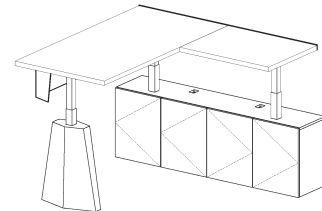

Wallhung dimension is listed first.
(Example of UKKB7872R)

L-Shaped Wall Hung Credenza w/ Monolith
30-inch Deep Wall Hung Unit
29.9-48.4h Height Adjustable

Right Handed

Right Handed

Description	Prod. No. Prefix	Top Material (specify by code)		
		HPL	Wood1	Solid Surface
		...HP	...W	...SS
Square Corner, 30d Desk				
Wall Hung L-Shape 72w 30d x 72w 30d	UKKE7272...	17557	17329	19066
Wall Hung L-Shape 78w 30d x 72w 30d	UKKE7872...	17992	17753	19548
Wall Hung L-Shape 84w 30d x 72w 30d	UKKE8472...	18432	18182	20036
Wall Hung L-Shape 90w 30d x 84w 30d	UKKE9084...	19170	18885	20941
Wall Hung L-Shape 96w 30d x 84w 30d	UKKE9684...	19610	19314	21429
Wall Hung L-Shape 102w 30d x 84w 30d	UKKE10284...	20050	19744	21916
Wall Hung L-Shape 108w 30d x 84w 30d	UKKE10884...	20490	20174	22404
Wall Hung L-Shape 120w 30d x 84w 30d	UKKE12084...	21920	21583	23929
Square Corner, 36d Desk				
• Wall Hung L-Shape 72w 30d x 72w 36d	UKKF7272...	17663	17413	19267
Wall Hung L-Shape 78w 30d x 72w 36d	UKKF7872...	18097	17838	19749
Wall Hung L-Shape 84w 30d x 72w 36d	UKKF8472...	18537	18267	20237
Wall Hung L-Shape 90w 30d x 84w 36d	UKKF9084...	19298	18987	21188
Wall Hung L-Shape 96w 30d x 84w 36d	UKKF9684...	19738	19416	21675
Wall Hung L-Shape 102w 30d x 84w 36d	UKKF10284...	20178	19846	22163
Wall Hung L-Shape 108w 30d x 84w 36d	UKKF10884...	20618	20276	22650
Wall Hung L-Shape 120w 30d x 84w 36d	UKKF12084...	22048	21685	24175
Radius Corner, 30d Desk				
Wall Hung L-Shape 72w 30d x 72w 30d	UKKG7272...	17766	17496	19465
Wall Hung L-Shape 78w 30d x 72w 30d	UKKG7872...	18201	17920	19948
Wall Hung L-Shape 84w 30d x 72w 30d	UKKG8472...	18641	18350	20435
Wall Hung L-Shape 90w 30d x 84w 30d	UKKG9084...	19428	19091	21437
Wall Hung L-Shape 96w 30d x 84w 30d	UKKG9684...	19868	19521	21924
Wall Hung L-Shape 102w 30d x 84w 30d	UKKG10284...	20308	19950	22412
Wall Hung L-Shape 108w 30d x 84w 30d	UKKG10884...	20748	20380	22899
Wall Hung L-Shape 120w 30d x 84w 30d	UKKG12084...	22178	21789	24424
Radius Corner, 36d Desk				
• Wall Hung L-Shape 72w 30d x 72w 36d	UKKH7272...	17868	17578	19663
Wall Hung L-Shape 78w 30d x 72w 36d	UKKH7872...	18303	18002	20145
Wall Hung L-Shape 84w 30d x 72w 36d	UKKH8472...	18743	18432	20633
Wall Hung L-Shape 90w 30d x 84w 36d	UKKH9084...	19557	19194	21685
Wall Hung L-Shape 96w 30d x 84w 36d	UKKH9684...	19997	19624	22172
Wall Hung L-Shape 102w 30d x 84w 36d	UKKH10284...	20437	20053	22660
Wall Hung L-Shape 108w 30d x 84w 36d	UKKH10884...	20877	20483	23147
Wall Hung L-Shape 120w 30d x 84w 36d	UKKH12084...	22307	21892	24672