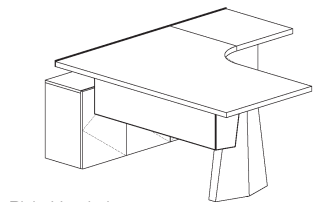

Wallhung dimension is listed first.
(Example of UKKB7872R)

L-Shaped Wall Hung Credenza w/ Monolith
30-inch Deep Wall Hung Unit
29.9-48.4h Height Adjustable

Right Handed

Right Handed

Description	Prod. No. Prefix	Top Material (specify by code)		
		HPL	Wood1	Solid Surface
		...HP	...W	...SS
Square Corner, 30d Desk				
Wall Hung L-Shape 72w 30d x 72w 30d	UKKE7272...	17557	17329	19066
Wall Hung L-Shape 78w 30d x 72w 30d	UKKE7872...	17992	17753	19548
Wall Hung L-Shape 84w 30d x 72w 30d	UKKE8472...	18432	18182	20036
Wall Hung L-Shape 90w 30d x 84w 30d	UKKE9084...	19170	18885	20941
Wall Hung L-Shape 96w 30d x 84w 30d	UKKE9684...	19610	19314	21429
Wall Hung L-Shape 102w 30d x 84w 30d	UKKE10284...	20050	19744	21916
Wall Hung L-Shape 108w 30d x 84w 30d	UKKE10884...	20490	20174	22404
Wall Hung L-Shape 120w 30d x 84w 30d	UKKE12084...	21920	21583	23929
Square Corner, 36d Desk				
• Wall Hung L-Shape 72w 30d x 72w 36d	UKKF7272...	17663	17413	19267
Wall Hung L-Shape 78w 30d x 72w 36d	UKKF7872...	18097	17838	19749
Wall Hung L-Shape 84w 30d x 72w 36d	UKKF8472...	18537	18267	20237
Wall Hung L-Shape 90w 30d x 84w 36d	UKKF9084...	19298	18987	21188
Wall Hung L-Shape 96w 30d x 84w 36d	UKKF9684...	19738	19416	21675
Wall Hung L-Shape 102w 30d x 84w 36d	UKKF10284...	20178	19846	22163
Wall Hung L-Shape 108w 30d x 84w 36d	UKKF10884...	20618	20276	22650
Wall Hung L-Shape 120w 30d x 84w 36d	UKKF12084...	22048	21685	24175
Radius Corner, 30d Desk				
Wall Hung L-Shape 72w 30d x 72w 30d	UKKG7272...	17766	17496	19465
Wall Hung L-Shape 78w 30d x 72w 30d	UKKG7872...	18201	17920	19948
Wall Hung L-Shape 84w 30d x 72w 30d	UKKG8472...	18641	18350	20435
Wall Hung L-Shape 90w 30d x 84w 30d	UKKG9084...	19428	19091	21437
Wall Hung L-Shape 96w 30d x 84w 30d	UKKG9684...	19868	19521	21924
Wall Hung L-Shape 102w 30d x 84w 30d	UKKG10284...	20308	19950	22412
Wall Hung L-Shape 108w 30d x 84w 30d	UKKG10884...	20748	20380	22899
Wall Hung L-Shape 120w 30d x 84w 30d	UKKG12084...	22178	21789	24424
Radius Corner, 36d Desk				
• Wall Hung L-Shape 72w 30d x 72w 36d	UKKH7272...	17868	17578	19663
Wall Hung L-Shape 78w 30d x 72w 36d	UKKH7872...	18303	18002	20145
Wall Hung L-Shape 84w 30d x 72w 36d	UKKH8472...	18743	18432	20633
Wall Hung L-Shape 90w 30d x 84w 36d	UKKH9084...	19557	19194	21685
Wall Hung L-Shape 96w 30d x 84w 36d	UKKH9684...	19997	19624	22172
Wall Hung L-Shape 102w 30d x 84w 36d	UKKH10284...	20437	20053	22660
Wall Hung L-Shape 108w 30d x 84w 36d	UKKH10884...	20877	20483	23147
Wall Hung L-Shape 120w 30d x 84w 36d	UKKH12084...	22307	21892	24672