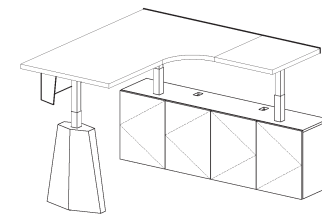

Wallhung dimension is listed first.
(Example of UKKB7872R)

L-Shaped Wall Hung Credenza w/ Monolith
30-inch Deep Wall Hung Unit
29.9-48.4h Height Adjustable

Right Handed

Right Handed

Description	Prod. No. Prefix	Top Material (specify by code)		
		HPL	Wood1	Solid Surface
		...HP	...W	...SS
Square Corner, 30d Desk				
Wall Hung L-Shape 72w 30d x 72w 30d	UKKE7272...	17557	17329	19066
Wall Hung L-Shape 78w 30d x 72w 30d	UKKE7872...	17992	17753	19548
Wall Hung L-Shape 84w 30d x 72w 30d	UKKE8472...	18432	18182	20036
Wall Hung L-Shape 90w 30d x 84w 30d	UKKE9084...	19170	18885	20941
Wall Hung L-Shape 96w 30d x 84w 30d	UKKE9684...	19610	19314	21429
Wall Hung L-Shape 102w 30d x 84w 30d	UKKE10284...	20050	19744	21916
Wall Hung L-Shape 108w 30d x 84w 30d	UKKE10884...	20490	20174	22404
Wall Hung L-Shape 120w 30d x 84w 30d	UKKE12084...	21920	21583	23929
Square Corner, 36d Desk				
• Wall Hung L-Shape 72w 30d x 72w 36d	UKKF7272...	17663	17413	19267
Wall Hung L-Shape 78w 30d x 72w 36d	UKKF7872...	18097	17838	19749
Wall Hung L-Shape 84w 30d x 72w 36d	UKKF8472...	18537	18267	20237
Wall Hung L-Shape 90w 30d x 84w 36d	UKKF9084...	19298	18987	21188
Wall Hung L-Shape 96w 30d x 84w 36d	UKKF9684...	19738	19416	21675
Wall Hung L-Shape 102w 30d x 84w 36d	UKKF10284...	20178	19846	22163
Wall Hung L-Shape 108w 30d x 84w 36d	UKKF10884...	20618	20276	22650
Wall Hung L-Shape 120w 30d x 84w 36d	UKKF12084...	22048	21685	24175
Radius Corner, 30d Desk				
Wall Hung L-Shape 72w 30d x 72w 30d	UKKG7272...	17766	17496	19465
Wall Hung L-Shape 78w 30d x 72w 30d	UKKG7872...	18201	17920	19948
Wall Hung L-Shape 84w 30d x 72w 30d	UKKG8472...	18641	18350	20435
Wall Hung L-Shape 90w 30d x 84w 30d	UKKG9084...	19428	19091	21437
Wall Hung L-Shape 96w 30d x 84w 30d	UKKG9684...	19868	19521	21924
Wall Hung L-Shape 102w 30d x 84w 30d	UKKG10284...	20308	19950	22412
Wall Hung L-Shape 108w 30d x 84w 30d	UKKG10884...	20748	20380	22899
Wall Hung L-Shape 120w 30d x 84w 30d	UKKG12084...	22178	21789	24424
Radius Corner, 36d Desk				
• Wall Hung L-Shape 72w 30d x 72w 36d	UKKH7272...	17868	17578	19663
Wall Hung L-Shape 78w 30d x 72w 36d	UKKH7872...	18303	18002	20145
Wall Hung L-Shape 84w 30d x 72w 36d	UKKH8472...	18743	18432	20633
Wall Hung L-Shape 90w 30d x 84w 36d	UKKH9084...	19557	19194	21685
Wall Hung L-Shape 96w 30d x 84w 36d	UKKH9684...	19997	19624	22172
Wall Hung L-Shape 102w 30d x 84w 36d	UKKH10284...	20437	20053	22660
Wall Hung L-Shape 108w 30d x 84w 36d	UKKH10884...	20877	20483	23147
Wall Hung L-Shape 120w 30d x 84w 36d	UKKH12084...	22307	21892	24672