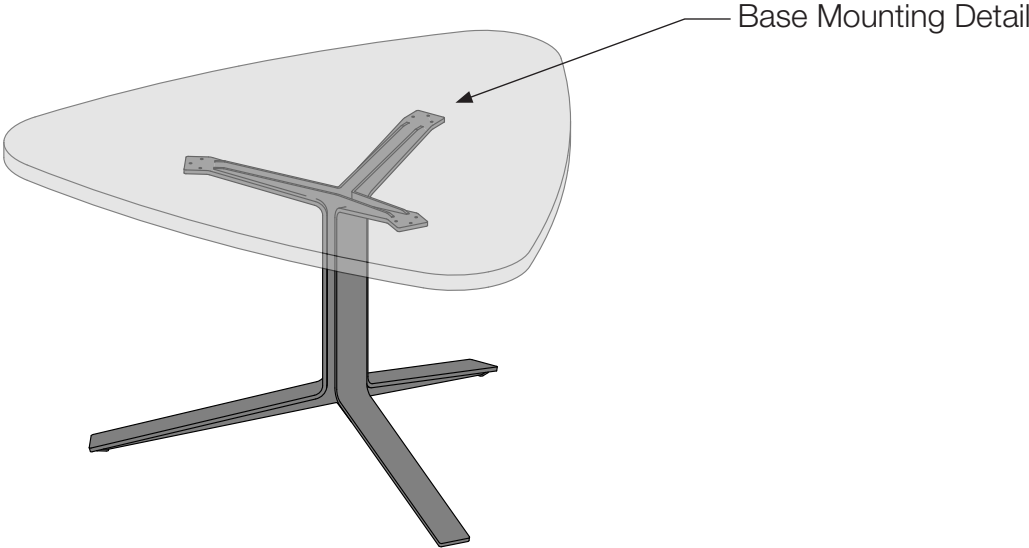

PRICING & SPECIFICATION GUIDE
Ribbon Tables

May 1, 2024

TUOHY

Conference: **Ribbon Table**

- Square Edge Tops CC3
- Bevel Edge Tops CC4
- Cantilevered Edge Tops CC5

Square Edge Top 29.5h

	Prefix & Width Codes	Top Material Code			
		Wood1	Wood2	HPL	Fenix
		...W1	...W2	...H	...L
Pebble Triangle 48	RBTS48...	6926	7017	7201	8865
• Pebble Triangle 54	RBTS54...	7141	7198	7429	9531
Pebble Triangle 60	RBTS60...	7329	7399	7684	10274
Round 48	RBRS48...	6725	6770	6953	8617
• Round 54	RBRS54...	6893	6950	7181	9283
Round 60	RBRS60...	7082	7152	7437	10026