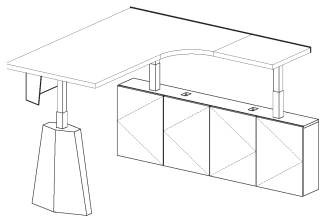

L-Shaped Wall Hung Credenza w/ Monolith
24-inch Deep Wall Hung Unit
29.9-48.4h Height Adjustable

Right Handed

Right Handed

Description	Prod. No. Prefix	Top Material (specify by code)		
		HPL	Wood1	Solid Surface
Square Corner, 30d Desk		...HP	...W	...SS
Wall Hung L-Shape 72w 24d x 72w 30d	UKKA7272...	16486	16258	17995
Wall Hung L-Shape 78w 24d x 72w 30d	UKKA7872...	16877	16638	18434
Wall Hung L-Shape 84w 24d x 72w 30d	UKKA8472...	17274	17025	18878
Wall Hung L-Shape 90w 24d x 84w 30d	UKKA9084...	17969	17684	19740
Wall Hung L-Shape 96w 24d x 84w 30d	UKKA9684...	18367	18071	20185
Wall Hung L-Shape 102w 24d x 84w 30d	UKKA10284...	18764	18457	20629
Wall Hung L-Shape 108w 24d x 84w 30d	UKKA10884...	19161	18844	21074
Wall Hung L-Shape 120w 24d x 84w 30d	UKKA12084...	20505	20167	22513
Square Corner, 36d Desk				
• Wall Hung L-Shape 72w 24d x 72w 36d	UKKB7272...	16592	16343	18196
Wall Hung L-Shape 78w 24d x 72w 36d	UKKB7872...	16982	16723	18634
Wall Hung L-Shape 84w 24d x 72w 36d	UKKB8472...	17379	17110	19079
Wall Hung L-Shape 90w 24d x 84w 36d	UKKB9084...	18097	17786	19987
Wall Hung L-Shape 96w 24d x 84w 36d	UKKB9684...	18494	18173	20432
Wall Hung L-Shape 102w 24d x 84w 36d	UKKB10284...	18892	18559	20876
Wall Hung L-Shape 108w 24d x 84w 36d	UKKB10884...	19289	18946	21321
Wall Hung L-Shape 120w 24d x 84w 36d	UKKB12084...	20633	20269	22760
Radius Corner, 30d Desk				
Wall Hung L-Shape 72w 24d x 72w 30d	UKKC7272...	16695	16425	18395
Wall Hung L-Shape 78w 24d x 72w 30d	UKKC7872...	17086	16806	18833
Wall Hung L-Shape 84w 24d x 72w 30d	UKKC8472...	17483	17192	19277
Wall Hung L-Shape 90w 24d x 84w 30d	UKKC9084...	18228	17890	20236
Wall Hung L-Shape 96w 24d x 84w 30d	UKKC9684...	18625	18277	20681
Wall Hung L-Shape 102w 24d x 84w 30d	UKKC10284...	19022	18664	21125
Wall Hung L-Shape 108w 24d x 84w 30d	UKKC10884...	19419	19050	21570
Wall Hung L-Shape 120w 24d x 84w 30d	UKKC12084...	20213	19824	22459
Radius Corner, 36d Desk				
• Wall Hung L-Shape 72w 24d x 72w 36d	UKKD7272...	16798	16507	18592
Wall Hung L-Shape 78w 24d x 72w 36d	UKKD7872...	17188	16887	19030
Wall Hung L-Shape 84w 24d x 72w 36d	UKKD8472...	17585	17274	19475
Wall Hung L-Shape 90w 24d x 84w 36d	UKKD9084...	18357	17993	20484
Wall Hung L-Shape 96w 24d x 84w 36d	UKKD9684...	18754	18380	20929
Wall Hung L-Shape 102w 24d x 84w 36d	UKKD10284...	19151	18767	21373
Wall Hung L-Shape 108w 24d x 84w 36d	UKKD10884...	19548	19153	21818
Wall Hung L-Shape 120w 24d x 84w 36d	UKKD12084...	20342	19927	22707