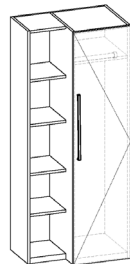

Towers, 72.5h (continued)

	Spec Code		Spec Code		Spec Code	Add $	Spec Code	Add $
		↑		↑	Mirror		Metal Shelf	
Full Height Shelving 72.5h								
Cabinet16: Shlv8 24w	KL24	4953	KL24	5165	—	—	SM	569
Shv8:Cabinet16 24w	KR24	4953	KR24	5165	—	—	SM	569
Cabinet18: Shlv12 30w	KL30	5149	KL30	5369	—	—	SM	764
• Shv12:Cabinet18 30w	KR30	5149	KR30	5369	—	—	SM	764
Cabinet24: Shlv12 36w	KL36	5444	KL36	5691	—	—	SM	764
Shlv12:Cabinet24 36w	KR36	5444	KR36	5691	—	—	SM	764
Cabt/2File16: Shlv8 24w	ML24	6075	ML24	6296	—	—	SM	569
Shv8:Cabt/2File16 24w	MR24	6075	MR24	6296	—	—	SM	569
Cabt/2File18: Shlv12 30w	ML30	6277	ML30	6506	—	—	SM	764
• Shv12:Cabt/2File18 30w	MR30	6277	MR30	6506	—	—	SM	764
Cabt/2File24: Shlv12 36w	ML36	6605	ML36	6859	—	—	SM	764
Shlv12:Cabt/2File24 36w	MR36	6605	MR36	6859	—	—	SM	764
Cabt/2Box/File16: Shlv8 24w	NL24	6243	NL24	6474	—	—	SM	569
Shv8:Cabt/2Box/File16 24w	NR24	6243	NR24	6474	—	—	SM	569
Cabt/2Box/File18: Shlv12 30w	NL30	6456	NL30	6688	—	—	SM	764
• Shv12:Cabt/2Box/File18 30w	NR30	6456	NR30	6688	—	—	SM	764
Cabt/2Box/File24: Shlv12 36w	NL36	6797	NL36	7056	—	—	SM	764
Shlv12:Cabt/2Box/File24 36w	NR36	6797	NR36	7056	—	—	SM	764
Garment16: Shlv8 24w	PL24	4766	PL24	4936	MR	202	SM	569
Shv8:Garment16 24w	PR24	4766	PR24	4936	MR	202	SM	569
Garment18: Shlv12 30w	PL30	4936	PL30	5109	MR	218	SM	764
• Shv12:Garment18 30w	PR30	4936	PR30	5109	MR	218	SM	764
Garment24: Shlv12 36w	PL36	5153	PL36	5336	MR	266	SM	764
Shlv12:Garment24 36w	PR36	5153	PR36	5336	MR	266	SM	764
Grmt/2File16: Shlv8 24w	QL24	5888	QL24	6067	MR	117	SM	569
Shv8:Grmt/2File16 24w	QR24	5888	QR24	6067	MR	117	SM	569
Grmt/2File18: Shlv12 30w	QL30	6064	QL30	6246	MR	123	SM	764
• Shv12:Grmt/2File18 30w	QR30	6064	QR30	6246	MR	123	SM	764
Grmt/2File24: Shlv12 36w	QL36	6313	QL36	6504	MR	149	SM	764
Shlv12:Grmt/2File24 36w	QR36	6313	QR36	6504	MR	149	SM	764
Grmt/2Box/File16: Shlv8 24w	SL24	6056	SL24	6245	MR	117	SM	569
Shv8:Grmt/2Box/File16 24w	SR24	6056	SR24	6245	MR	117	SM	569
Grmt/2Box/File18: Shlv12 30w	SL30	6243	SL30	6428	MR	123	SM	764
• Shv12:Grmt/2Box/File18 30w	SR30	6243	SR30	6428	MR	123	SM	764
Grmt/2Box/File24: Shlv12 36w	SL36	6505	SL36	6701	MR	149	SM	764
Shlv12:Grmt/2Box/File24 36w	SR36	6505	SR36	6701	MR	149	SM	764

(listing continued on following page)