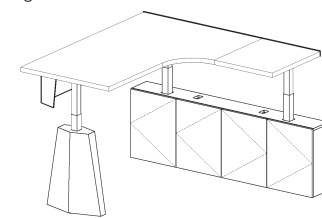

Wallhung dimension is listed first.
(Example of UKKB7872R)

L-Shaped Wall Hung Credenza w/ Monolith
30-inch Deep Wall Hung Unit
29.9-48.4h Height Adjustable

Right Handed

Right Handed

Description	Prod. No. Prefix	Top Material (specify by code)		
		HPL	Wood1	Solid Surface
		...HP	...W	...SS
Square Corner, 30d Desk				
Wall Hung L-Shape 72w 30d x 72w 30d	UKKE7272...	16556	16326	18188
Wall Hung L-Shape 78w 30d x 72w 30d	UKKE7872...	16958	16718	18654
Wall Hung L-Shape 84w 30d x 72w 30d	UKKE8472...	17364	17113	19124
Wall Hung L-Shape 90w 30d x 84w 30d	UKKE9084...	18068	17781	20014
Wall Hung L-Shape 96w 30d x 84w 30d	UKKE9684...	18477	18177	20489
Wall Hung L-Shape 102w 30d x 84w 30d	UKKE10284...	18883	18573	20960
Wall Hung L-Shape 108w 30d x 84w 30d	UKKE10884...	19290	18969	21433
Wall Hung L-Shape 120w 30d x 84w 30d	UKKE12084...	20654	20311	22924
Square Corner, 36d Desk				
• Wall Hung L-Shape 72w 30d x 72w 36d	UKKF7272...	16713	16398	18364
Wall Hung L-Shape 78w 30d x 72w 36d	UKKF7872...	17114	16790	18829
Wall Hung L-Shape 84w 30d x 72w 36d	UKKF8472...	17520	17185	19300
Wall Hung L-Shape 90w 30d x 84w 36d	UKKF9084...	18248	17875	20231
Wall Hung L-Shape 96w 30d x 84w 36d	UKKF9684...	18656	18271	20706
Wall Hung L-Shape 102w 30d x 84w 36d	UKKF10284...	19063	18667	21177
Wall Hung L-Shape 108w 30d x 84w 36d	UKKF10884...	19470	19063	21650
Wall Hung L-Shape 120w 30d x 84w 36d	UKKF12084...	20834	20405	23141
Radius Corner, 30d Desk				
Wall Hung L-Shape 72w 30d x 72w 30d	UKKG7272...	16816	16493	18588
Wall Hung L-Shape 78w 30d x 72w 30d	UKKG7872...	17218	16886	19053
Wall Hung L-Shape 84w 30d x 72w 30d	UKKG8472...	17624	17280	19523
Wall Hung L-Shape 90w 30d x 84w 30d	UKKG9084...	18379	17987	20510
Wall Hung L-Shape 96w 30d x 84w 30d	UKKG9684...	18787	18383	20985
Wall Hung L-Shape 102w 30d x 84w 30d	UKKG10284...	19193	18780	21456
Wall Hung L-Shape 108w 30d x 84w 30d	UKKG10884...	19600	19175	21929
Wall Hung L-Shape 120w 30d x 84w 30d	UKKG12084...	20414	19968	22870
Radius Corner, 36d Desk				
• Wall Hung L-Shape 72w 30d x 72w 36d	UKKH7272...	16919	16562	18760
Wall Hung L-Shape 78w 30d x 72w 36d	UKKH7872...	17320	16954	19225
Wall Hung L-Shape 84w 30d x 72w 36d	UKKH8472...	17726	17349	19696
Wall Hung L-Shape 90w 30d x 84w 36d	UKKH9084...	18508	18082	20728
Wall Hung L-Shape 96w 30d x 84w 36d	UKKH9684...	18916	18478	21203
Wall Hung L-Shape 102w 30d x 84w 36d	UKKH10284...	19322	18875	21674
Wall Hung L-Shape 108w 30d x 84w 36d	UKKH10884...	19729	19270	22147
Wall Hung L-Shape 120w 30d x 84w 36d	UKKH12084...	20543	20063	23088