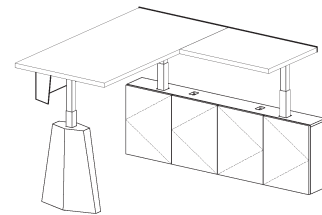

Wallhung dimension is listed first.
(Example of UKKB7872R)

L-Shaped Wall Hung Credenza w/ Monolith
30-inch Deep Wall Hung Unit
29.9-48.4h Height Adjustable

Right Handed

Right Handed

Description	Prod. No. Prefix	Top Material (specify by code)		
		HPL	Wood1	Solid Surface
		...HP	...W	...SS
Square Corner, 30d Desk				
Wall Hung L-Shape 72w 30d x 72w 30d	UKKE7272...	16556	16326	18188
Wall Hung L-Shape 78w 30d x 72w 30d	UKKE7872...	16958	16718	18654
Wall Hung L-Shape 84w 30d x 72w 30d	UKKE8472...	17364	17113	19124
Wall Hung L-Shape 90w 30d x 84w 30d	UKKE9084...	18068	17781	20014
Wall Hung L-Shape 96w 30d x 84w 30d	UKKE9684...	18477	18177	20489
Wall Hung L-Shape 102w 30d x 84w 30d	UKKE10284...	18883	18573	20960
Wall Hung L-Shape 108w 30d x 84w 30d	UKKE10884...	19290	18969	21433
Wall Hung L-Shape 120w 30d x 84w 30d	UKKE12084...	20654	20311	22924
Square Corner, 36d Desk				
• Wall Hung L-Shape 72w 30d x 72w 36d	UKKF7272...	16713	16398	18364
Wall Hung L-Shape 78w 30d x 72w 36d	UKKF7872...	17114	16790	18829
Wall Hung L-Shape 84w 30d x 72w 36d	UKKF8472...	17520	17185	19300
Wall Hung L-Shape 90w 30d x 84w 36d	UKKF9084...	18248	17875	20231
Wall Hung L-Shape 96w 30d x 84w 36d	UKKF9684...	18656	18271	20706
Wall Hung L-Shape 102w 30d x 84w 36d	UKKF10284...	19063	18667	21177
Wall Hung L-Shape 108w 30d x 84w 36d	UKKF10884...	19470	19063	21650
Wall Hung L-Shape 120w 30d x 84w 36d	UKKF12084...	20834	20405	23141
Radius Corner, 30d Desk				
Wall Hung L-Shape 72w 30d x 72w 30d	UKKG7272...	16816	16493	18588
Wall Hung L-Shape 78w 30d x 72w 30d	UKKG7872...	17218	16886	19053
Wall Hung L-Shape 84w 30d x 72w 30d	UKKG8472...	17624	17280	19523
Wall Hung L-Shape 90w 30d x 84w 30d	UKKG9084...	18379	17987	20510
Wall Hung L-Shape 96w 30d x 84w 30d	UKKG9684...	18787	18383	20985
Wall Hung L-Shape 102w 30d x 84w 30d	UKKG10284...	19193	18780	21456
Wall Hung L-Shape 108w 30d x 84w 30d	UKKG10884...	19600	19175	21929
Wall Hung L-Shape 120w 30d x 84w 30d	UKKG12084...	20414	19968	22870
Radius Corner, 36d Desk				
• Wall Hung L-Shape 72w 30d x 72w 36d	UKKH7272...	16919	16562	18760
Wall Hung L-Shape 78w 30d x 72w 36d	UKKH7872...	17320	16954	19225
Wall Hung L-Shape 84w 30d x 72w 36d	UKKH8472...	17726	17349	19696
Wall Hung L-Shape 90w 30d x 84w 36d	UKKH9084...	18508	18082	20728
Wall Hung L-Shape 96w 30d x 84w 36d	UKKH9684...	18916	18478	21203
Wall Hung L-Shape 102w 30d x 84w 36d	UKKH10284...	19322	18875	21674
Wall Hung L-Shape 108w 30d x 84w 36d	UKKH10884...	19729	19270	22147
Wall Hung L-Shape 120w 30d x 84w 36d	UKKH12084...	20543	20063	23088