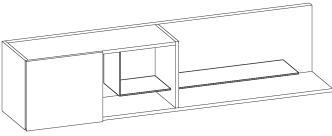

Hutches, Sliding Door/L-Open

Description	#Doors	Width	Product No.	List $	Product No.	List $
14.75d			16h		24h	
18 Slider:18 L-Open	1	36	UKLAE36L	5724	UKLAF36L	6129
18 L-Open:18 Slider	1	36	UKLAE36R	5724	UKLAF36R	6129
21 Slider:21 L-Open	1	42	UKLAE42L	6037	UKLAF42L	6455
21 L-Open:21 Slider	1	42	UKLAE42R	6037	UKLAF42R	6455
• 24 Slider:24 L-Open	1	48	UKLAE48L	6290	UKLAF48L	6716
24 L-Open:24 Slider	1	48	UKLAE48R	6290	UKLAF48R	6716
27 Slider:27 L-Open	1	54	UKLAE54L	6814	UKLAF54L	7254
27 L-Open:27 Slider	1	54	UKLAE54R	6814	UKLAF54R	7254
18 Slider:18 L-Open/ 24 Open	1	60	UKLAE60L	10071	UKLAF60L	10496
24 Open/18 L-Open:18 Slider	1	60	UKLAE60R	10071	UKLAF60R	10496
18 Slider:18 L-Open/ 30 Open	1	66	UKLAE66L	10666	UKLAF66L	11096
30 Open/18 L-Open:18 Slider	1	66	UKLAE66R	10666	UKLAF66R	11096
• 18 Slider:18 L-Open/ 36 Open	1	72	UKLAE72L	11261	UKLAF72L	11695
36 Open/18 L-Open:18 Slider	1	72	UKLAE72R	11261	UKLAF72R	11695
18 Slider:18 L-Open/ 42 Open	1	78	UKLAE78L	11856	UKLAF78L	12295
42 Open/18 L-Open:18 Slider	1	78	UKLAE78R	11856	UKLAF78R	12295
18 Slider:18 L-Open/ 48 Open	1	84	UKLAE84L	12450	UKLAF84L	12894
48 Open/18 L-Open:18 Slider	1	84	UKLAE84R	12450	UKLAF84R	12894
18 Slider:18 L-Open/ 54 Open	1	90	UKLAE90L	13045	UKLAF90L	13494
54 Open/18 L-Open:18 Slider	1	90	UKLAE90R	13045	UKLAF90R	13494
24 Slider:24 L-Open/ 48 Open	1	96	UKLAE96L	13241	UKLAF96L	13706
48 Open/24 L-Open:24 Slider	1	96	UKLAE96R	13241	UKLAF96R	13706
27 Slider:27 L-Open/ 48 Open	1	102	UKLAE102L	13877	UKLAF102L	14356
48 Open/27 L-Open:27 Slider	1	102	UKLAE102R	13877	UKLAF102R	14356
27 Slider:27 L-Open/ 54 Open	1	108	UKLAE108L	14472	UKLAF108L	14955
• 54 Open/27 L-Open:27 Slider	1	108	UKLAE108R	14472	UKLAF108R	14955
27 Slider:27 L-Open/ 60 Open	1	114	UKLAE114L	15067	UKLAF114L	15555
60 Open/27 L-Open:27 Slider	1	114	UKLAE114R	15067	UKLAF114R	15555
30 Slider:30 L-Open/ 60 Open	1	120	UKLAE120L	15221	UKLAF120L	16692
60 Open/30 L-Open:30 Slider	1	120	UKLAE120R	15221	UKLAF120R	16692

! Notes:

- All hutches come in one piece up to 120-inches, please notify CSR if needed in 2-piece construction.
- Metal shelves are 9.5 inches deep.
- Maximum metal shelf weight is 10 lbs per linear foot.
- Metal shelves are non-adjustable.
- 24h hutches have adjustable shelf behind doors.

+ Options:

- Specify metal shelf finish from standard powder coat colors.
  - (MRB) Resin Black
  - (MRBM) Resin Matte Black
  - (MRBZ) Resin Bronze
  - (MRSB) Resin Satin Aluminum
  - (MRTG) Resin Thunder Gray
  - (MRW) Resin White
- For (MRBAS) Resin Brushed Aluminum w/ Steel Tint specify MRBAS; no price change.
- To extend metal shelf 6-inches to be flush with end of hutch specify EXT; no price change.